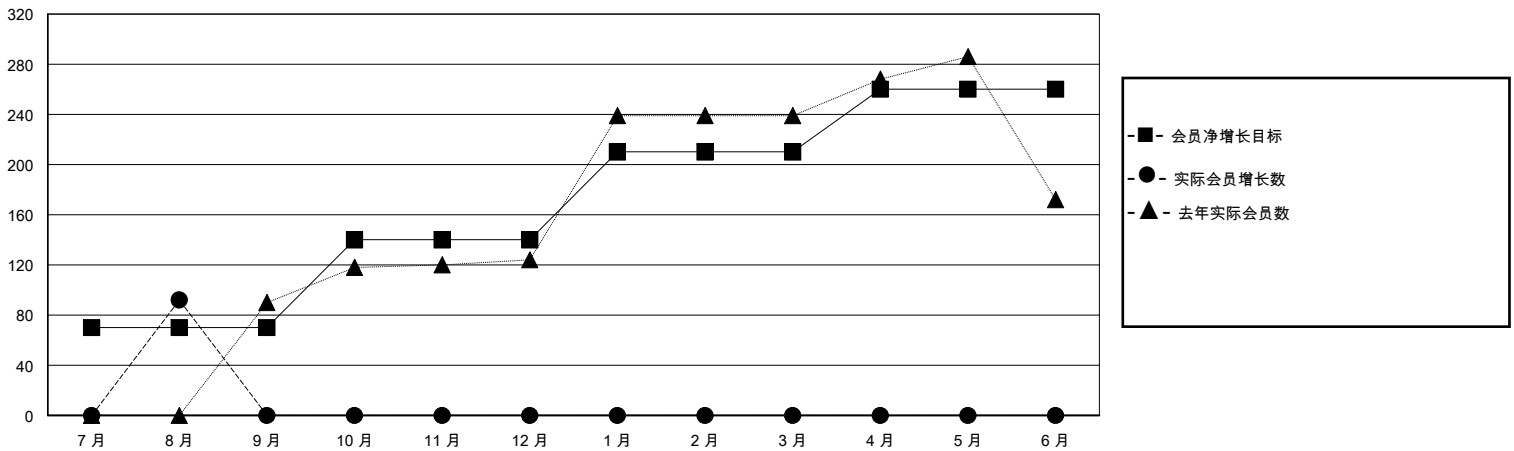

MONTHLY MEMBERSHIP PROGRESS REPORT

District 393

Results as of: 8/31/2024

GMT:

地点 CHINA

GMT宪章区

分会			
成果 2024-2025			
季	新分会目标	新会	会员流失的分会
7月/8月/9月	4	2	0
10月/11月/12月	0	0	0
1月/2月/3月	1	0	0
4月/5月/6月	0	0	0

位会员@每位须缴			
成果 2024-2025			
季	会员净增长目标	实际会员增长数	实际退会会员 (包括转会)
7月/8月/9月	70	107	7
10月/11月/12月	70	0	0
1月/2月/3月	70	0	0
4月/5月/6月	50	0	0

目标与实际新会累积

目标和实际会员累积

已取消的分会: 0	18 CLUBS OF 56 增添1位或以上的新会员	性别分布 男 850 (57.35%) 女 632 (42.65%)
放弃的会员 过世 0 分会已取消 0 其他 7 总计 7	点击这里取得累计会员数据	总计家庭单位会员数 60 支付减半会费的家庭会员 31