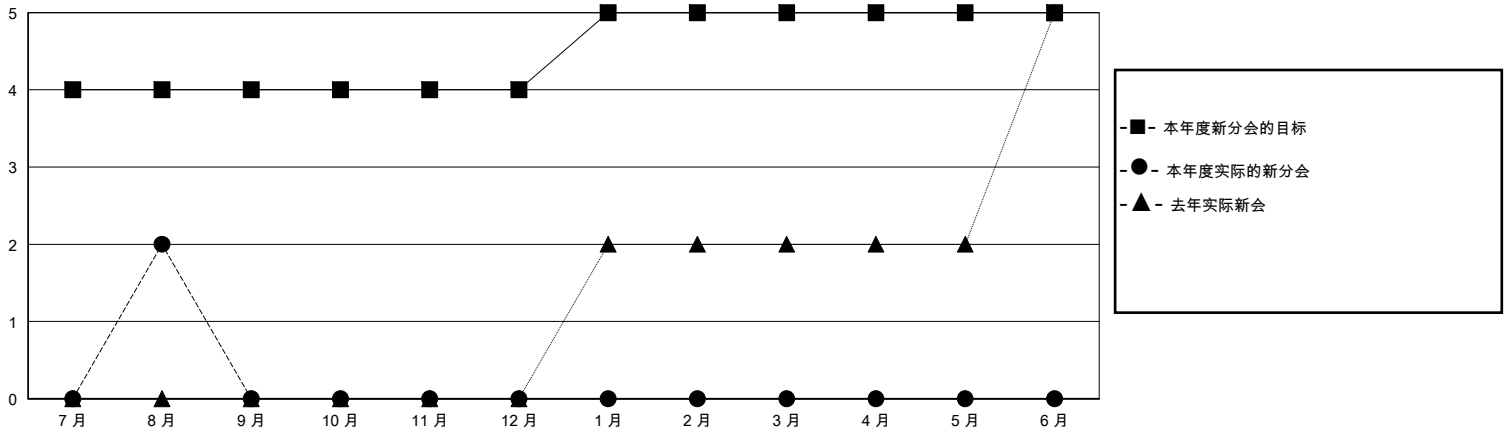

MONTHLY MEMBERSHIP PROGRESS REPORT

District 393

Results as of: 8/31/2024

GMT:

地点 CHINA

GMT宪章区

分会			
成果 2024-2025			
季	新分会目标	新会	会员流失的分会
7月/8月/9月	4	2	0
10月/11月/12月	0	0	0
1月/2月/3月	1	0	0
4月/5月/6月	0	0	0

位会员@每位须缴			
成果 2024-2025			
季	会员净增长目标	实际会员增长数	实际退会会员 (包括转会)
7月/8月/9月	70	107	7
10月/11月/12月	70	0	0
1月/2月/3月	70	0	0
4月/5月/6月	50	0	0

目标与实际新会累积